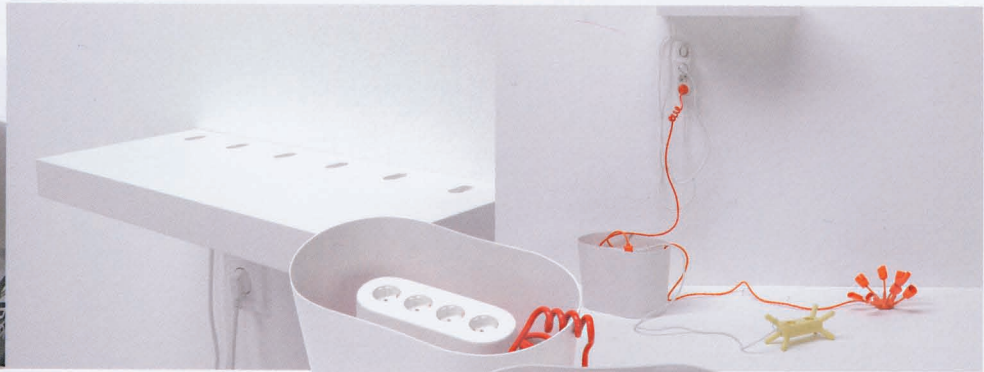

Les connexions filaires de Gernot Künzel

Gernot Künzel's Überconnections

"Sammler", collecteur multidirectionnel pour stocker et collecter les câbles

"Wickler", enrouleur à bras

Etudiant à l'Ecole Nationale des Beaux-Arts de Stuttgart dans le département "Design industriel" des professeurs Uwe Fischer et Winfried Scheuer, Gernot Künzel présentait pour son diplôme de fin d'étude le projet "Wired connection". C'est en observant sa chambre d'étudiant, en constatant les câbles, les blocs d'extension, les chargeurs, les adaptateurs et la salade de fil au sens propre du terme qui se greffait autour, que Gernot Künzel a eu l'idée de s'intéresser à ces liaisons dangereuses, cause d'agression et de désespérance au quotidien. Avec une observation suivie de ses faits et gestes autour des fils électriques, il n'a pu que constater la difficulté de brancher ou de débrancher une prise supplémentaire, chez lui, mais aussi chez les autres, une ingéniosité étonnante à adapter les produits à leurs désirs en les fixant au mur avec des vis, au pied du bureau avec du scotch ou des clips. De ces observations, il a tiré une étude et cinq types de produits fonctionnels : le premier, une étagère, permet de stocker les appareils en recharge ; le second, grande bassine permet de collecter les câbles et adaptateurs qui traînent au pied du bureau; le troisième, enrouleur à bras, permet de gérer la position du câble d'extension; le quatrième, diviseur, multiplie les possibilités de connexion; le cinquième offre une extension murale. Câbles courts pour les fixations aux murs, câbles longs pour les produits d'extension ou de division, toutes les typologies ont été prototypées avec un soin particulier et un sens du détail aigu, - une section spiralée permet de fixer le bord du fil d'alimentation au bord du seau. Ces ingénieux modules récompensés d'un iF concept award 06, attendent développement et édition.