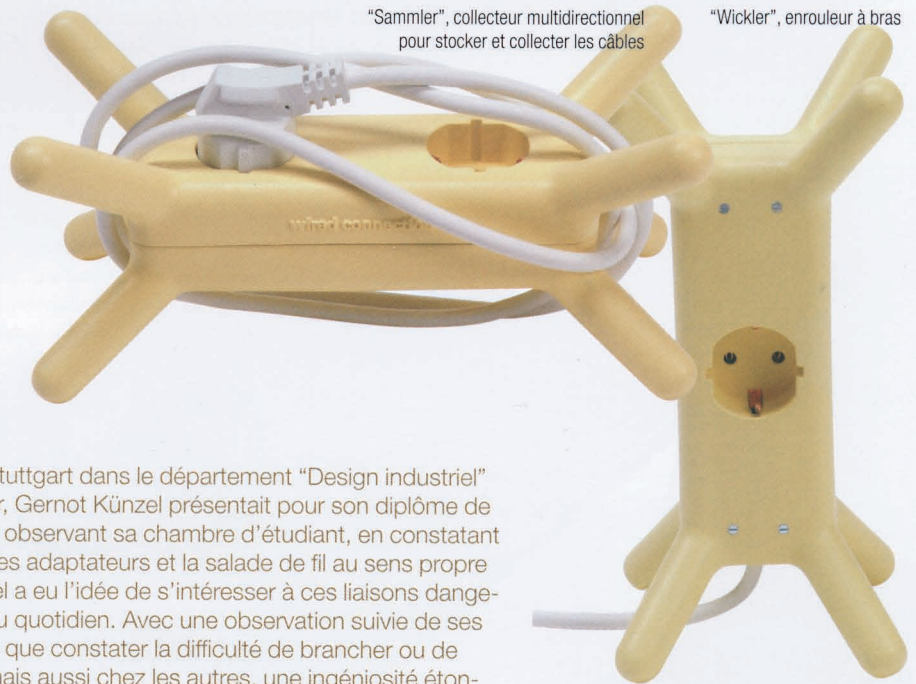

Les connexions filaires de Gernot Künzel

Gernot Künzel's Überconnections

"Sammler", collecteur multidirectionnel pour stocker et collecter les câbles

"Wickler", enrouleur à bras

Etudiant à l'Ecole Nationale des Beaux-Arts de Stuttgart dans le département "Design industriel" des professeurs Uwe Fischer et Winfried Scheuer, Gernot Künzel présentait pour son diplôme de fin d'étude le projet "Wired connection". C'est en observant sa chambre d'étudiant, en constatant les câbles, les blocs d'extension, les chargeurs, les adaptateurs et la salade de fil au sens propre du terme qui se greffait autour, que Gernot Künzel a eu l'idée de s'intéresser à ces liaisons dangereuses, cause d'agression et de désespérance au quotidien. Avec une observation suivie de ses faits et gestes autour des fils électriques, il n'a pu que constater la difficulté de brancher ou de débrancher une prise supplémentaire, chez lui, mais aussi chez les autres, une ingéniosité étonnante à adapter les produits à leurs désirs en les fixant au mur avec des vis, au pied du bureau avec du scotch ou des clips. De ces observations, il a tiré une étude et cinq types de produits fonctionnels : le premier, une étagère, permet de stocker les appareils en recharge ; le second, grande bassine permet de collecter les câbles et adaptateurs qui traînent au pied du bureau; le troisième, enrouleur à bras, permet de gérer la position du câble d'extension; le quatrième, diviseur, multiplie les possibilités de connexion; le cinquième offre une extension murale. Câbles courts pour les fixations aux murs, câbles longs pour les produits d'extension ou de division, toutes les typologies ont été prototypées avec un soin particulier et un sens du détail aigu, - une section spiralée permet de fixer le bord du fil d'alimentation au bord du seau. Ces ingénieux modules récompensés d'un iF concept award 06, attendent développement et édition.